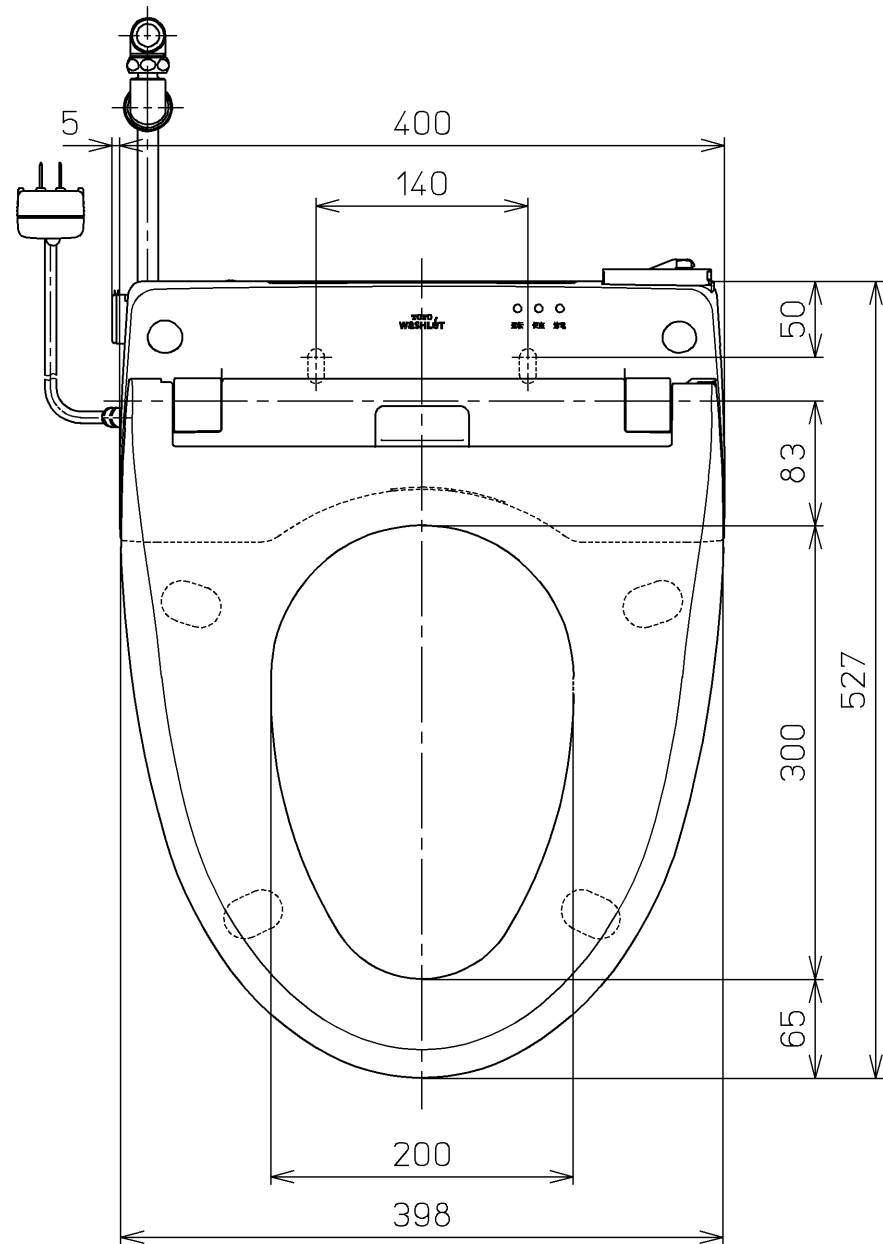

生産中止図面

2009/02

<特殊内容>
1.便ふたなし品

*定格 : AC100V-1282W 50/60Hz

TOTO		⊕ ≡	単位 mm	名称
製図 岩田	検図 鈴木	日付 08-02-13	尺度 1 : 5	洗淨乾燥脱臭暖房便座
備考 アプリコットF (レストルームドレッサー専用)				品番 TCF4331ZV6
				図番 TCF4331ZV6_A0100