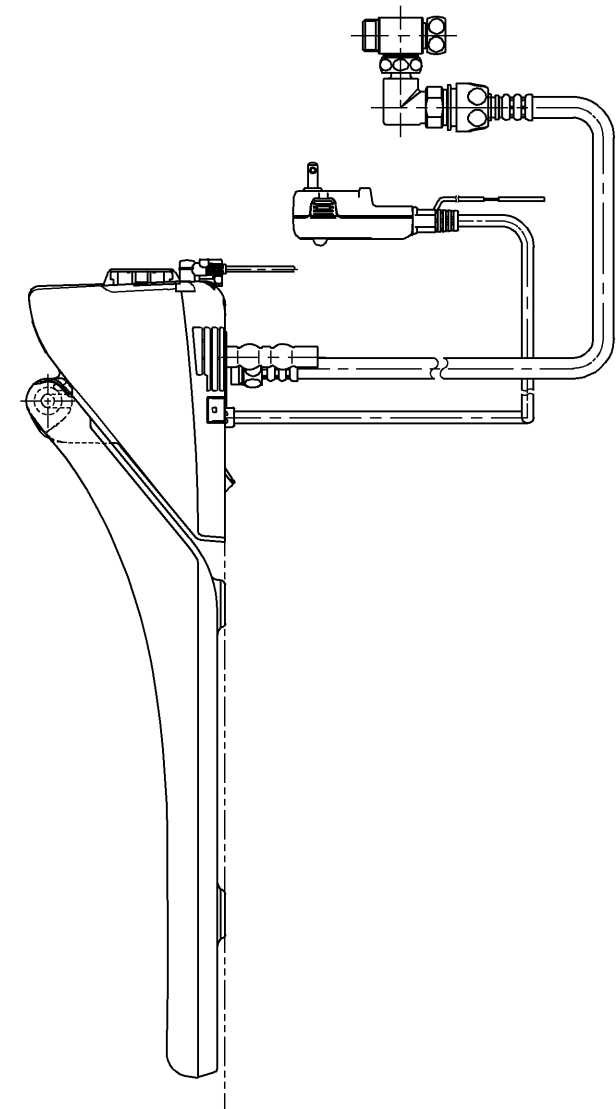

生産中止図面

2009/02

<特殊内容>
1.便ふたなし品

*定格 : AC100V-1282W 50/60Hz

TOTO		⊕ ≡	単位 mm	名称
製図 岩田	検図 鈴木	日付 08-02-13	尺度 1 : 5	洗淨乾燥脱臭暖房便座
備考 アプリコットF (レストルームドレッサー専用)				品番 TCF4331ZV6
				図番 TCF4331ZV6_A0100