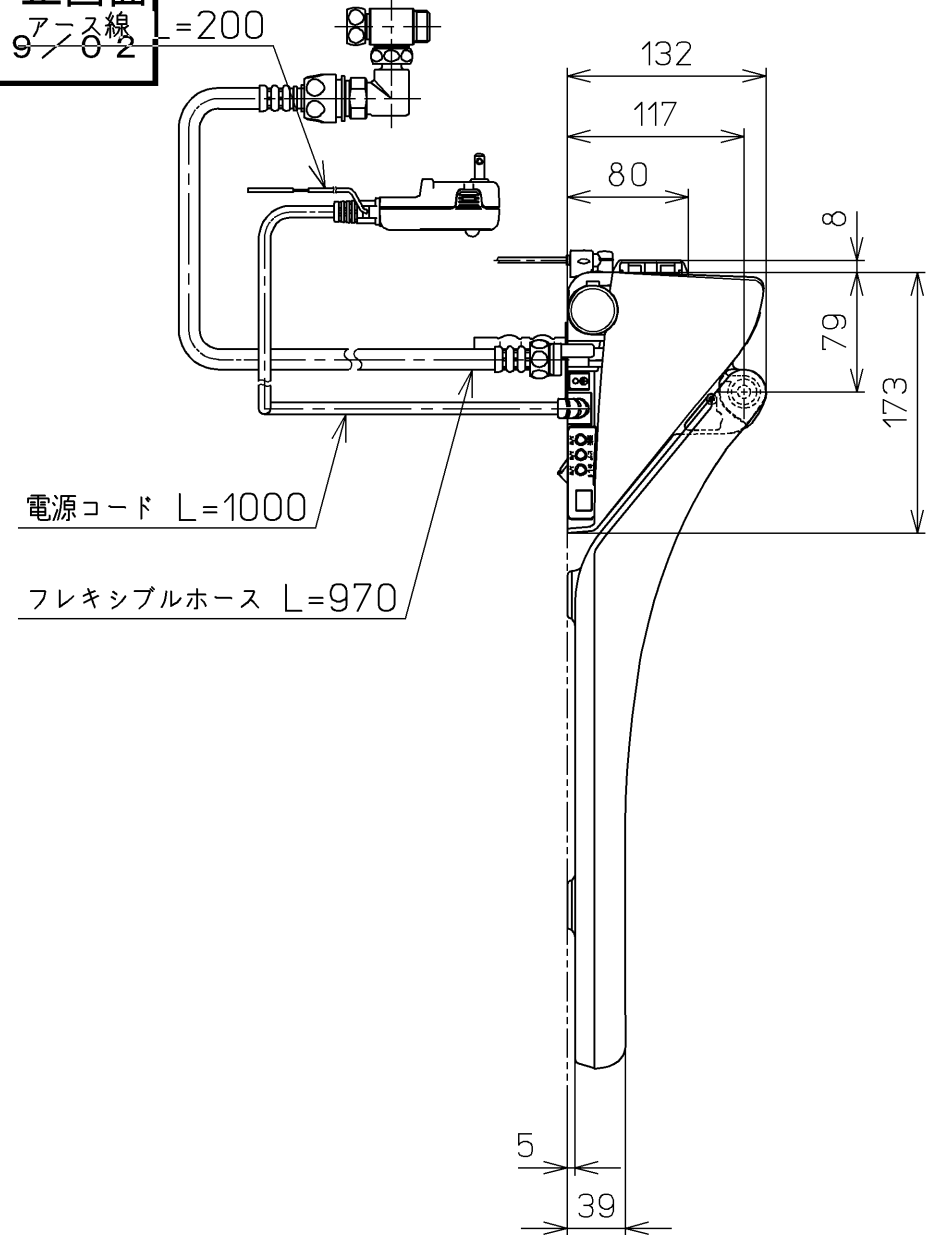

生産中止図面

2009/02

<特殊内容>
1.便ふたなし品

*定格 : AC100V-1282W 50/60Hz

TOTO		⊕ ≡	単位 mm	名称
製図 岩田	検図 鈴木	日付 08-02-13	尺度 1 : 5	洗淨乾燥脱臭暖房便座
備考 アプリコットF (レストルームドレッサー専用)				品番 TCF4331ZV6
				図番 TCF4331ZV6_A0100