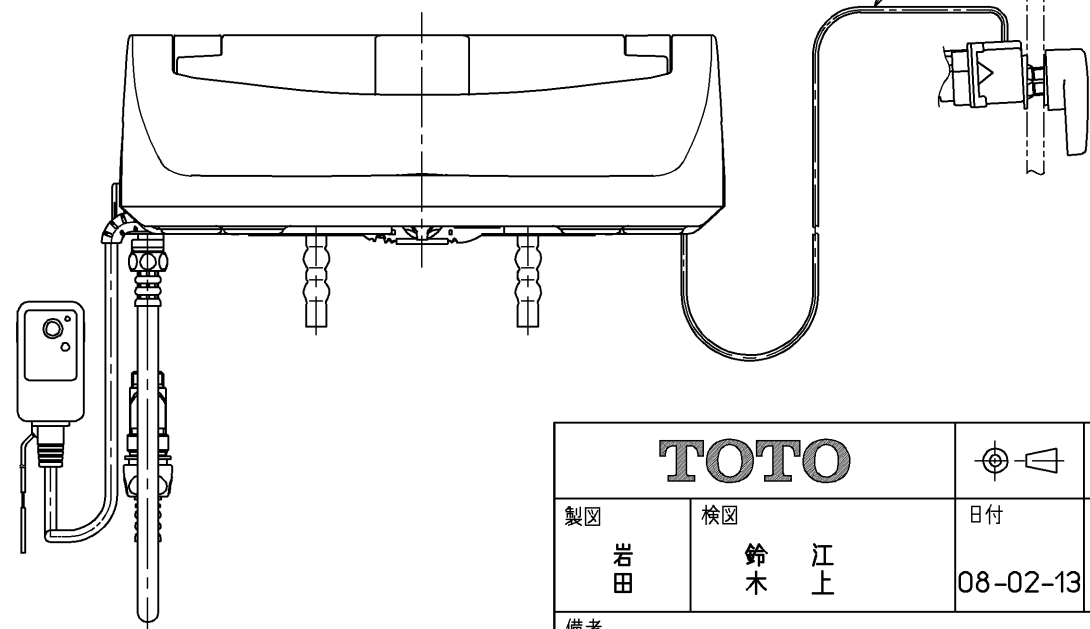

生産中止図面

2009/02

<特殊内容>
1.便ふたなし品

*定格 : AC100V-1282W 50/60Hz

TOTO		⊕ ≡	単位 mm	名称
製図 岩田	検図 鈴木	日付 08-02-13	尺度 1 : 5	洗淨乾燥脱臭暖房便座
備考 アプリコットF (レストルームドレッサー専用)				品番 TCF4331ZV6
				図番 TCF4331ZV6_A0100